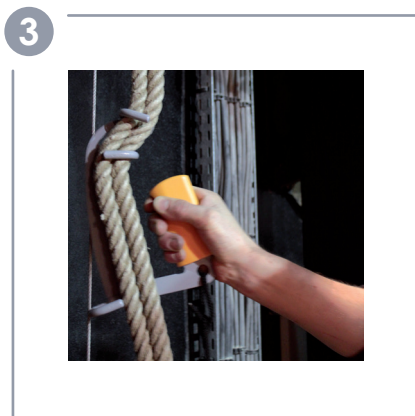

GABILLOT MÉTALLIQUE

Pièce permettant le blocage des commandes des équipes à l'allemande, soit lors de la mise en charge, soit pour consigner une équipe.
Facile et rapide d'utilisation.

GABILLOT MÉTALLIQUE		
Réf GODET	Modèle REGL'ARTECH	Ø
" POUR DROITIER "		
PAINF250	FRE GMD22	22
PAINF251	FRE GMD24	24
" POUR GAUCHER "		
PAINF252	FRE GMG22	22
PAINF253	FRE GMG24	24

5 **brider le gabillot sur la lisse**