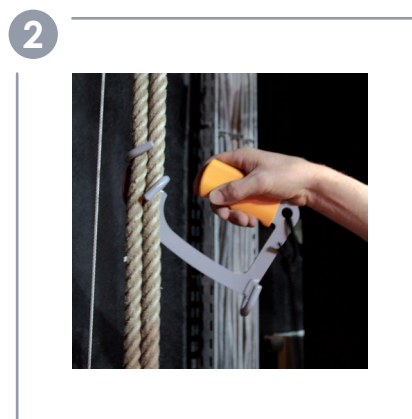

GABILLOT MÉTALLIQUE

Pièce permettant le blocage des commandes des équipes à l'allemande, soit lors de la mise en charge, soit pour consigner une équipe.
Facile et rapide d'utilisation.

GABILLOT MÉTALLIQUE		
Réf GODET	Modèle REGL'ARTECH	Ø
" POUR DROITIER "		
PAINF250	FRE GMD22	22
PAINF251	FRE GMD24	24
" POUR GAUCHER "		
PAINF252	FRE GMG22	22
PAINF253	FRE GMG24	24

5 **brider le gabillot sur la lisse**