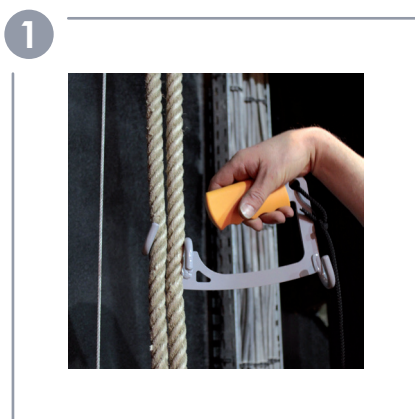

GABILLOT MÉTALLIQUE

Pièce permettant le blocage des commandes des équipes à l'allemande, soit lors de la mise en charge, soit pour consigner une équipe.
Facile et rapide d'utilisation.

GABILLOT MÉTALLIQUE		
Réf GODET	Modèle REGL'ARTECH	Ø
" POUR DROITIER "		
PAINF250	FRE GMD22	22
PAINF251	FRE GMD24	24
" POUR GAUCHER "		
PAINF252	FRE GMG22	22
PAINF253	FRE GMG24	24

5 **brider le gabillot sur la lisse**