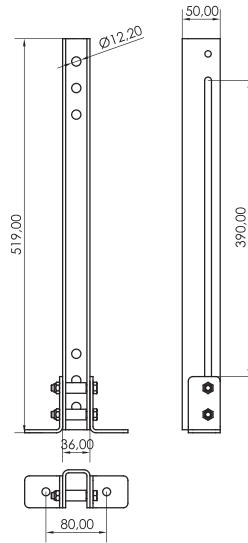

## ACCESSOIRES PETIT MODULABLE

Rail poupée de petit modulable pour tension de commande.  
Il peut être fixé au sol comme au mur ou boulonné sur les pains Univers.

RAIL POUPEE	
Réf GODET	Modèle REGL'ARTECH
CORNU500	PtM UP20

ACCESSOIRES POUR PETIT MODULABLE						
" CORNIÈRES "						
RÉA	Dimensions		Poids	CMU	Réf	Modèle
Nbr	L	E	kg	daN	GODET	REGL'ARTECH
	560		1,10	200	CORNI560	PtM Cor35 560
	1990		3,60	200	CORNI199	PtM Cor35 1990
" U "						
1	1990	35	5,90	200	CORNU029	PtM U20 1990
1	1990	40	6,27	200	CORNU259	PtM U25 1990
1	1990	45	6,58	200	CORNU039	PtM U30 1990
2	1990	55	7,16	200	CORNU049	PtM U40 1990
2	1990	65	7,83	200	CORNU059	PtM U50 1990
2-3	1990	75	8,41	200	CORNU069	PtM U60 1990
3	1990	90	9,40	200	CORNU759	PtM U75 1990
4	1990	95	9,66	200	CORNU089	PtM U80 1990
3	1990	105	10,33	200	CORNU099	PtM U90 1990
4-5	1990	115	10,91	200	CORNU199	PtM U100 1990