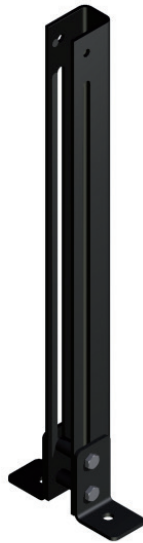

## ACCESSOIRES PETIT MODULABLE

Rail poupée de petit modulable pour tension de commande.  
Il peut être fixé au sol comme au mur ou boulonné sur les pains Univers.

RAIL POUPEE	
Réf GODET	Modèle REGL'ARTECH
CORNU500	PtM UP20

ACCESSOIRES POUR PETIT MODULABLE						
" CORNIÈRES "						
RÉA	Dimensions		Poids	CMU	Réf	Modèle
Nbr	L	E	kg	daN	GODET	REGL'ARTECH
	560		1,10	200	CORNI560	PtM Cor35 560
	1990		3,60	200	CORNI199	PtM Cor35 1990
" U "						
1	1990	35	5,90	200	CORNU029	PtM U20 1990
1	1990	40	6,27	200	CORNU259	PtM U25 1990
1	1990	45	6,58	200	CORNU039	PtM U30 1990
2	1990	55	7,16	200	CORNU049	PtM U40 1990
2	1990	65	7,83	200	CORNU059	PtM U50 1990
2-3	1990	75	8,41	200	CORNU069	PtM U60 1990
3	1990	90	9,40	200	CORNU759	PtM U75 1990
4	1990	95	9,66	200	CORNU089	PtM U80 1990
3	1990	105	10,33	200	CORNU099	PtM U90 1990
4-5	1990	115	10,91	200	CORNU199	PtM U100 1990