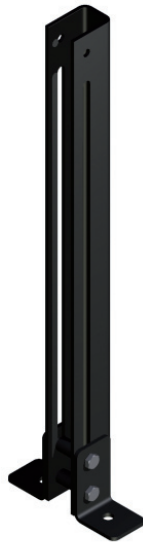

## ACCESSOIRES PETIT MODULABLE

Rail poupée de petit modulable pour tension de commande.  
Il peut être fixé au sol comme au mur ou boulonné sur les pains universels.

RAIL POUPEE	
Réf GODET	Modèle REGL'ARTECH
CORNU500	PtM UP20

ACCESSOIRES POUR PETIT MODULABLE						
" CORNIÈRES "						
RÉA Nbr	Dimensions		Poids kg	CMU daN	Réf GODET	Modèle REGL'ARTECH
	L	E				
	560		1,10	200	CORNI560	PtM Cor35 560
	1990		3,60	200	CORNI199	PtM Cor35 1990
" U "						
1	1990	35	5,90	200	CORNU029	PtM U20x1990
1	1990	40	6,27	200	CORNU259	PtM U25x1990
1	1990	45	6,58	200	CORNU039	PtM U30x1990
2	1990	55	7,16	200	CORNU049	PtM U40x1990
2	1990	65	7,83	200	CORNU059	PtM U50x1990
2-3	1990	75	8,41	200	CORNU069	PtM U60x1990
3	1990	90	9,40	200	CORNU759	PtM U75x1990
4	1990	95	9,66	200	CORNU089	PtM U80x1990
3	1990	105	10,33	200	CORNU099	PtM U90x1990
4-5	1990	115	10,91	200	CORNU199	PtM U100x1990