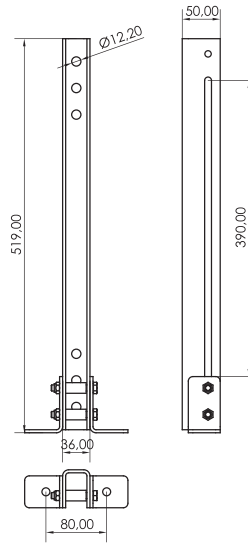

## ACCESSOIRES PETIT MODULABLE

Rail poupée de petit modulable pour tension de commande.  
Il peut être fixé au sol comme au mur ou boulonné sur les pains universels.

RAIL POUPEE	
Réf GODET	Modèle REGL'ARTECH
CORNU500	PtM UP20

ACCESSOIRES POUR PETIT MODULABLE						
" CORNIÈRES "						
RÉA Nbr	Dimensions		Poids kg	CMU daN	Réf GODET	Modèle REGL'ARTECH
	L	E				
	560		1,10	200	CORNI560	PtM Cor35 560
	1990		3,60	200	CORNI199	PtM Cor35 1990
" U "						
1	1990	35	5,90	200	CORNU029	PtM U20x1990
1	1990	40	6,27	200	CORNU259	PtM U25x1990
1	1990	45	6,58	200	CORNU039	PtM U30x1990
2	1990	55	7,16	200	CORNU049	PtM U40x1990
2	1990	65	7,83	200	CORNU059	PtM U50x1990
2-3	1990	75	8,41	200	CORNU069	PtM U60x1990
3	1990	90	9,40	200	CORNU759	PtM U75x1990
4	1990	95	9,66	200	CORNU089	PtM U80x1990
3	1990	105	10,33	200	CORNU099	PtM U90x1990
4-5	1990	115	10,91	200	CORNU199	PtM U100x1990