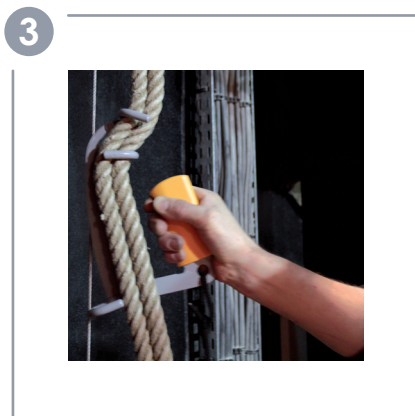

GABILLOT MÉTALLIQUE

Pièce permettant le blocage des commandes des équipes à l'allemande, soit lors de la mise en charge, soit pour consigner une équipe.
Facile et rapide d'utilisation.

GABILLOT MÉTALLIQUE		
Réf GODET	Modèle REGL'ARTECH	Ø
" POUR DROITIER "		
PAINF250	FRE GMD22	22
PAINF251	FRE GMD24	24
" POUR GAUCHER "		
PAINF252	FRE GMG22	22
PAINF253	FRE GMG24	24

5 **brider le gabillot sur la lisse**