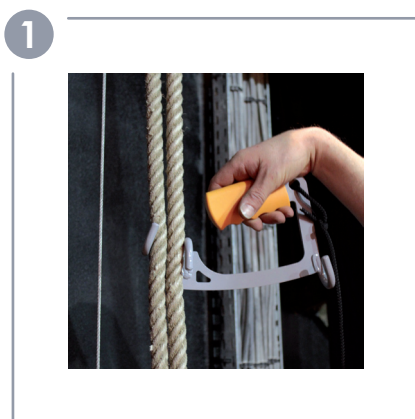

GABILLOT MÉTALLIQUE

Pièce permettant le blocage des commandes des équipes à l'allemande, soit lors de la mise en charge, soit pour consigner une équipe.
Facile et rapide d'utilisation.

GABILLOT MÉTALLIQUE		
Réf GODET	Modèle REGL'ARTECH	Ø
" POUR DROITIER "		
PAINF250	FRE GMD22	22
PAINF251	FRE GMD24	24
" POUR GAUCHER "		
PAINF252	FRE GMG22	22
PAINF253	FRE GMG24	24

5 **brider le gabillot sur la lisse**