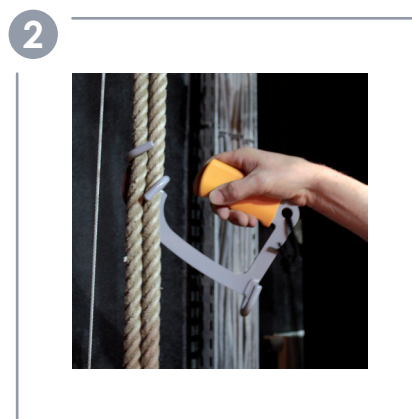

GABILLOT MÉTALLIQUE

Pièce permettant le blocage des commandes des équipes à l'allemande, soit lors de la mise en charge, soit pour consigner une équipe.
Facile et rapide d'utilisation.

GABILLOT MÉTALLIQUE		
Réf GODET	Modèle REGL'ARTECH	Ø
" POUR DROITIER "		
PAINF250	FRE GMD22	22
PAINF251	FRE GMD24	24
" POUR GAUCHER "		
PAINF252	FRE GMG22	22
PAINF253	FRE GMG24	24

5 **brider le gabillot sur la lisse**