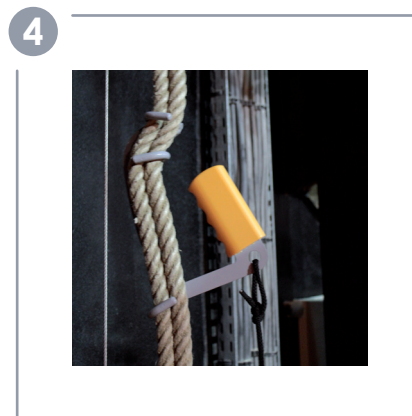

GABILLOT MÉTALLIQUE

Pièce permettant le blocage des commandes des équipes à l'allemande, soit lors de la mise en charge, soit pour consigner une équipe.
Facile et rapide d'utilisation.

GABILLOT MÉTALLIQUE		
Réf GODET	Modèle REGL'ARTECH	Ø
" POUR DROITIER "		
PAINF250	FRE GMD22	22
PAINF251	FRE GMD24	24
" POUR GAUCHER "		
PAINF252	FRE GMG22	22
PAINF253	FRE GMG24	24

5 **brider le gabillot sur la lisse**